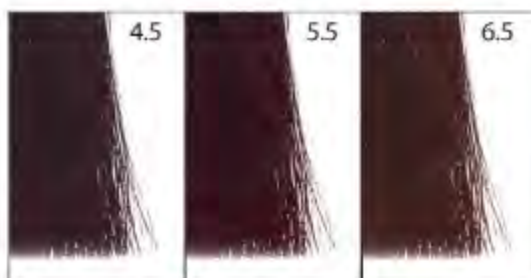

MAHOGANY

4.5 castano mogano brown mahogany коричневый махагон
5.5 castano chiaro mogano light brown mahogany светло-коричневый махагон
6.5 biondo scuro mogano dark blonde mahogany темный махагоновый