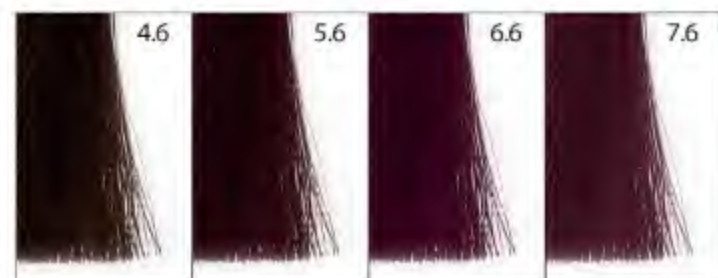

RED

4.6 castano rosso medium brown red каштан красный
5.6 castano chiaro rosso light brown red коричнево-красный
6.6 biondo scuro rosso dark blonde red блондин темный красный
7.6 biondo rosso medium blonde red блондин красный