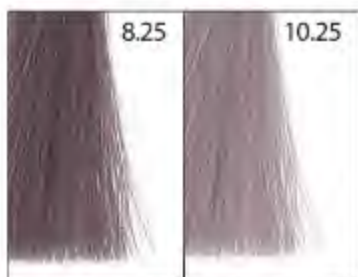

VIOLET MAHOGANY

8.25 biondo chiaro irisé mogano light blonde violet mahogany светлый блондин фиолетово-махагоновый
10.25 biondo platino irisé mogano platinum blonde violet mahogany очень-очень светлый блондин фиолетово-