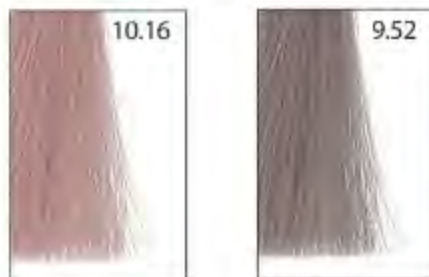

ASH RED

10.16 biondo platino cenere rosso platinum blonde ash red очень-очень светлый блондин пепельно-красный
9.52 biondo chiarissimo mogano irisé very light blonde mahogany violet чень светлый блондин ахагоново-пепельный