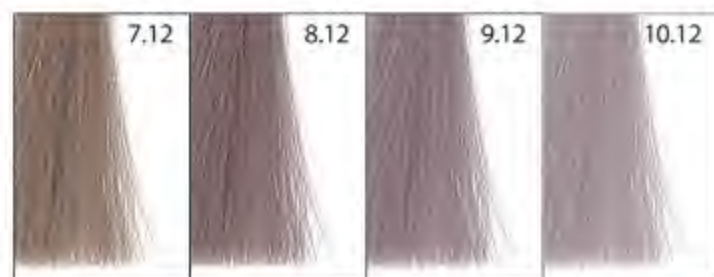

ASH VIOLET

biondo cenere irisé
medium blonde ash
violet
блондин пепельно-
фиолетовый

biondo chiaro cenere
irisé
light blonde
ash violet
светлый блондин
пепельно-
фиолетовый

biondo chiarissimo
cenere irisé
very light blonde
ash violet
очень светлый
блондин пепельно-
фиолетовый

biondo platino
cenere irisé
platinum blonde
ash violet
очень-очень
светлый блондин
пепельно-
фиолетовый