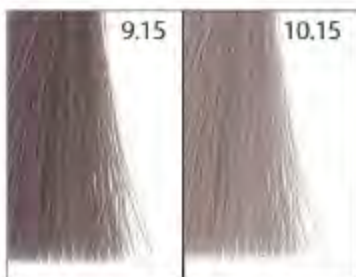

MAHOGANY ASH

9.15 biondo chiarissimo cenere mogano very light blonde ash mahogany очень светлый блондин пепельно-махагоновый
10.15 biondo platino cenere mogano platinum blonde ash mahogany очень-очень светлый блондин пепельно-махагоновый